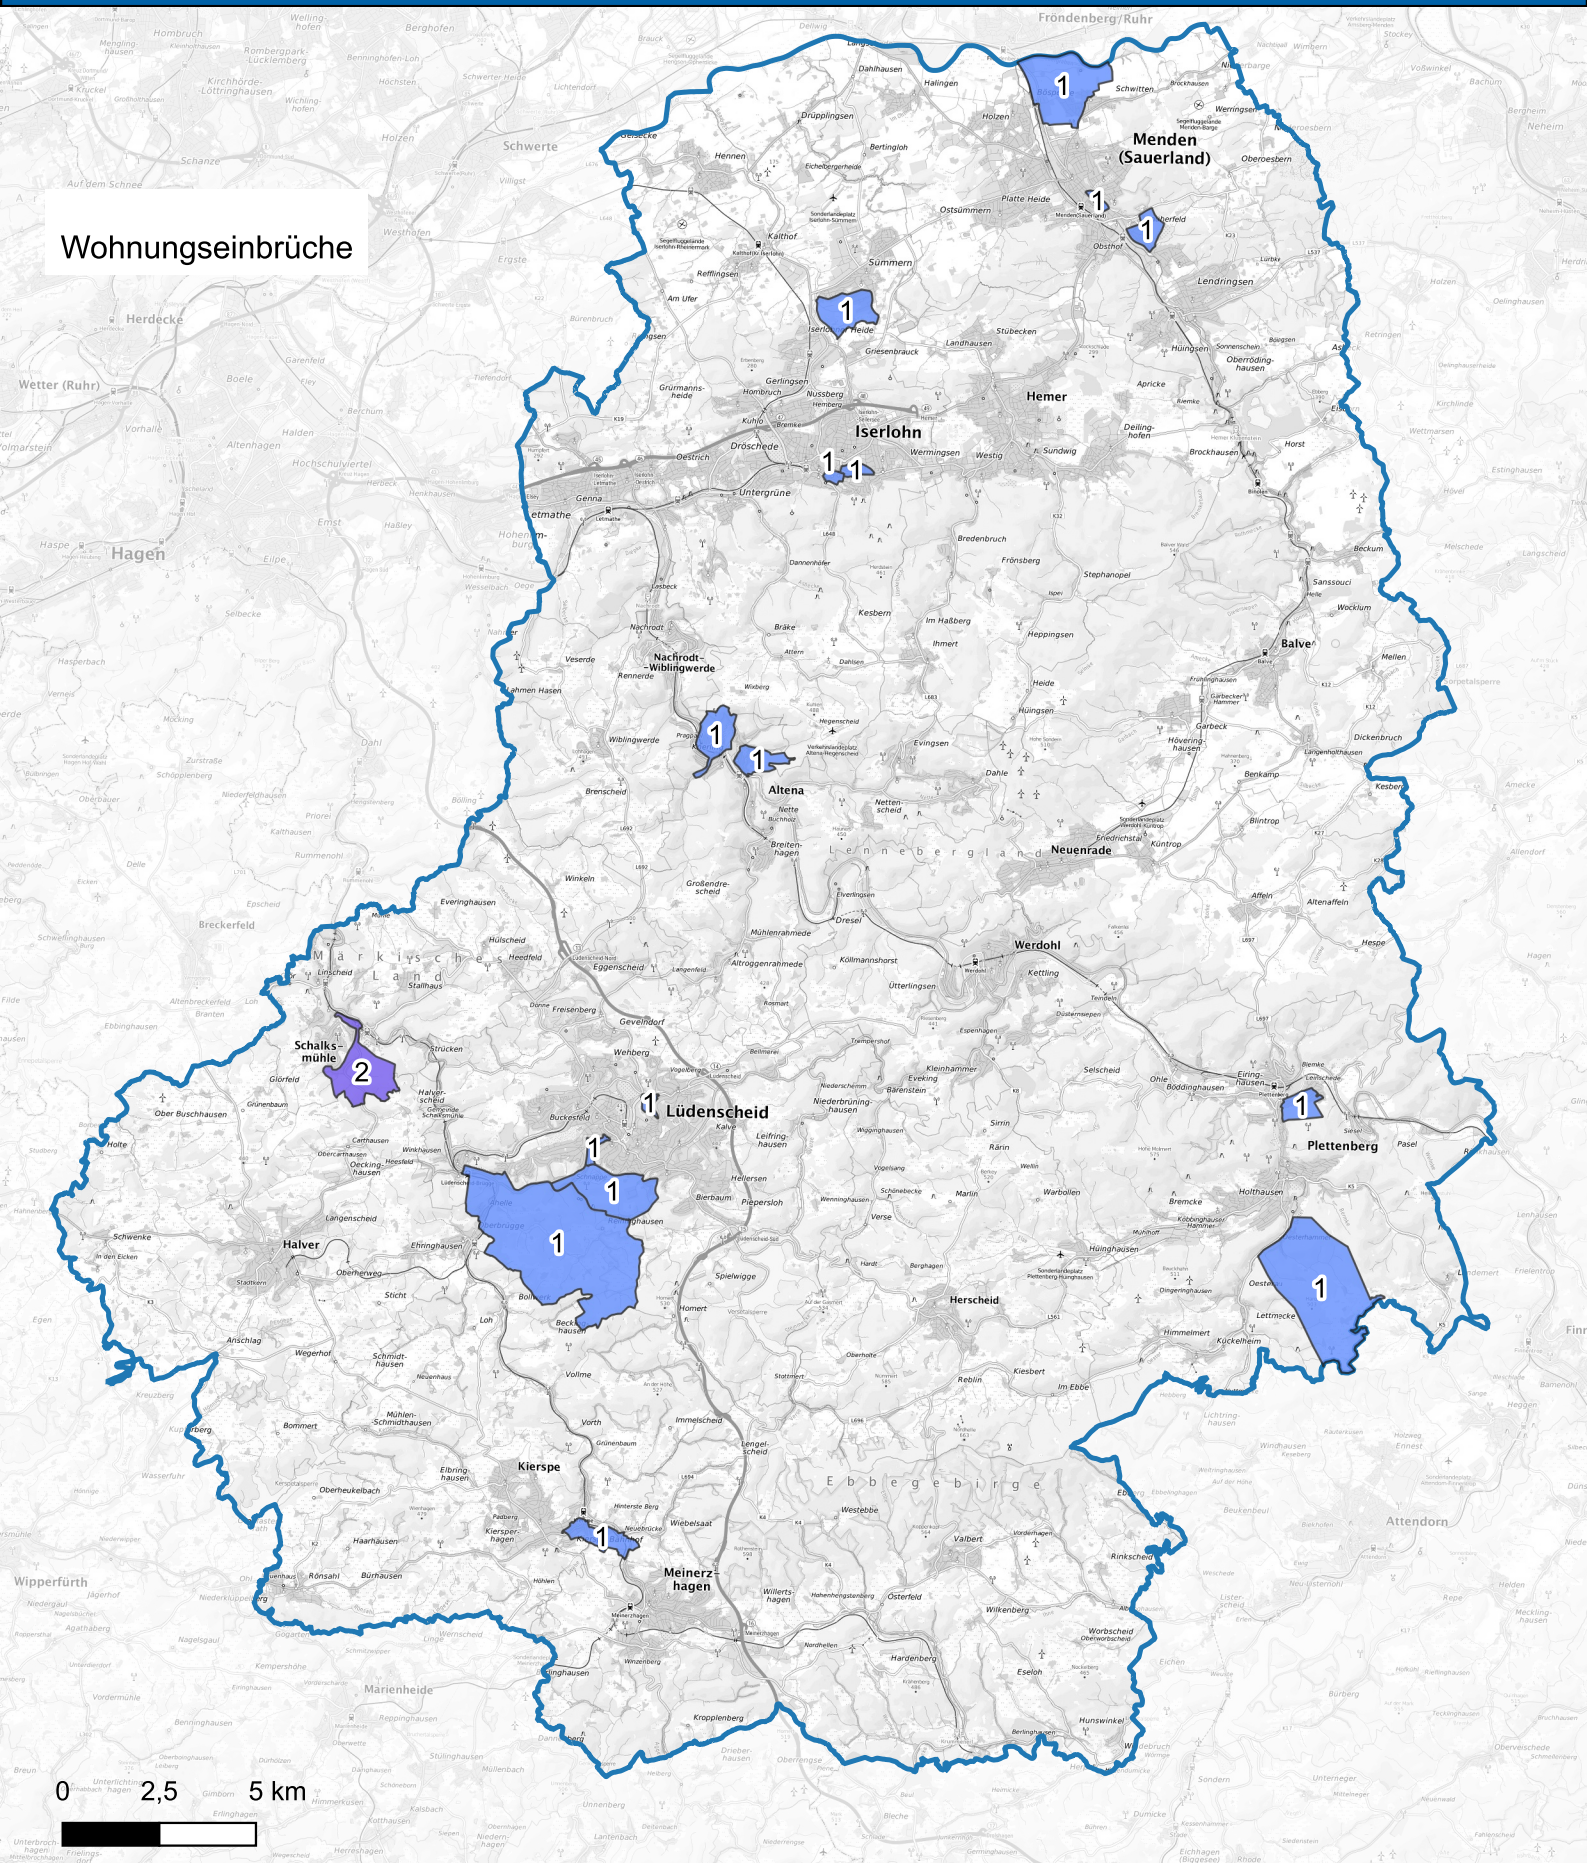

# Wohnungseinbruchsradar für den Märkischen Kreis vom 19.03.2025 bis 25.03.2025

## Wohnungseinbrüche

Hintergrundkarte: © Bundesamt für Kartographie und Geodäsie (2024)

Informationen zu Präventionshinweisen und Beratungsstellen der Polizei NRW finden Sie hier "<https://polizei.nrw/artikel/riegel-vor-sicher-ist-sicherer>"

**POLIZEI**  
Nordrhein-Westfalen  
Märkischer Kreis