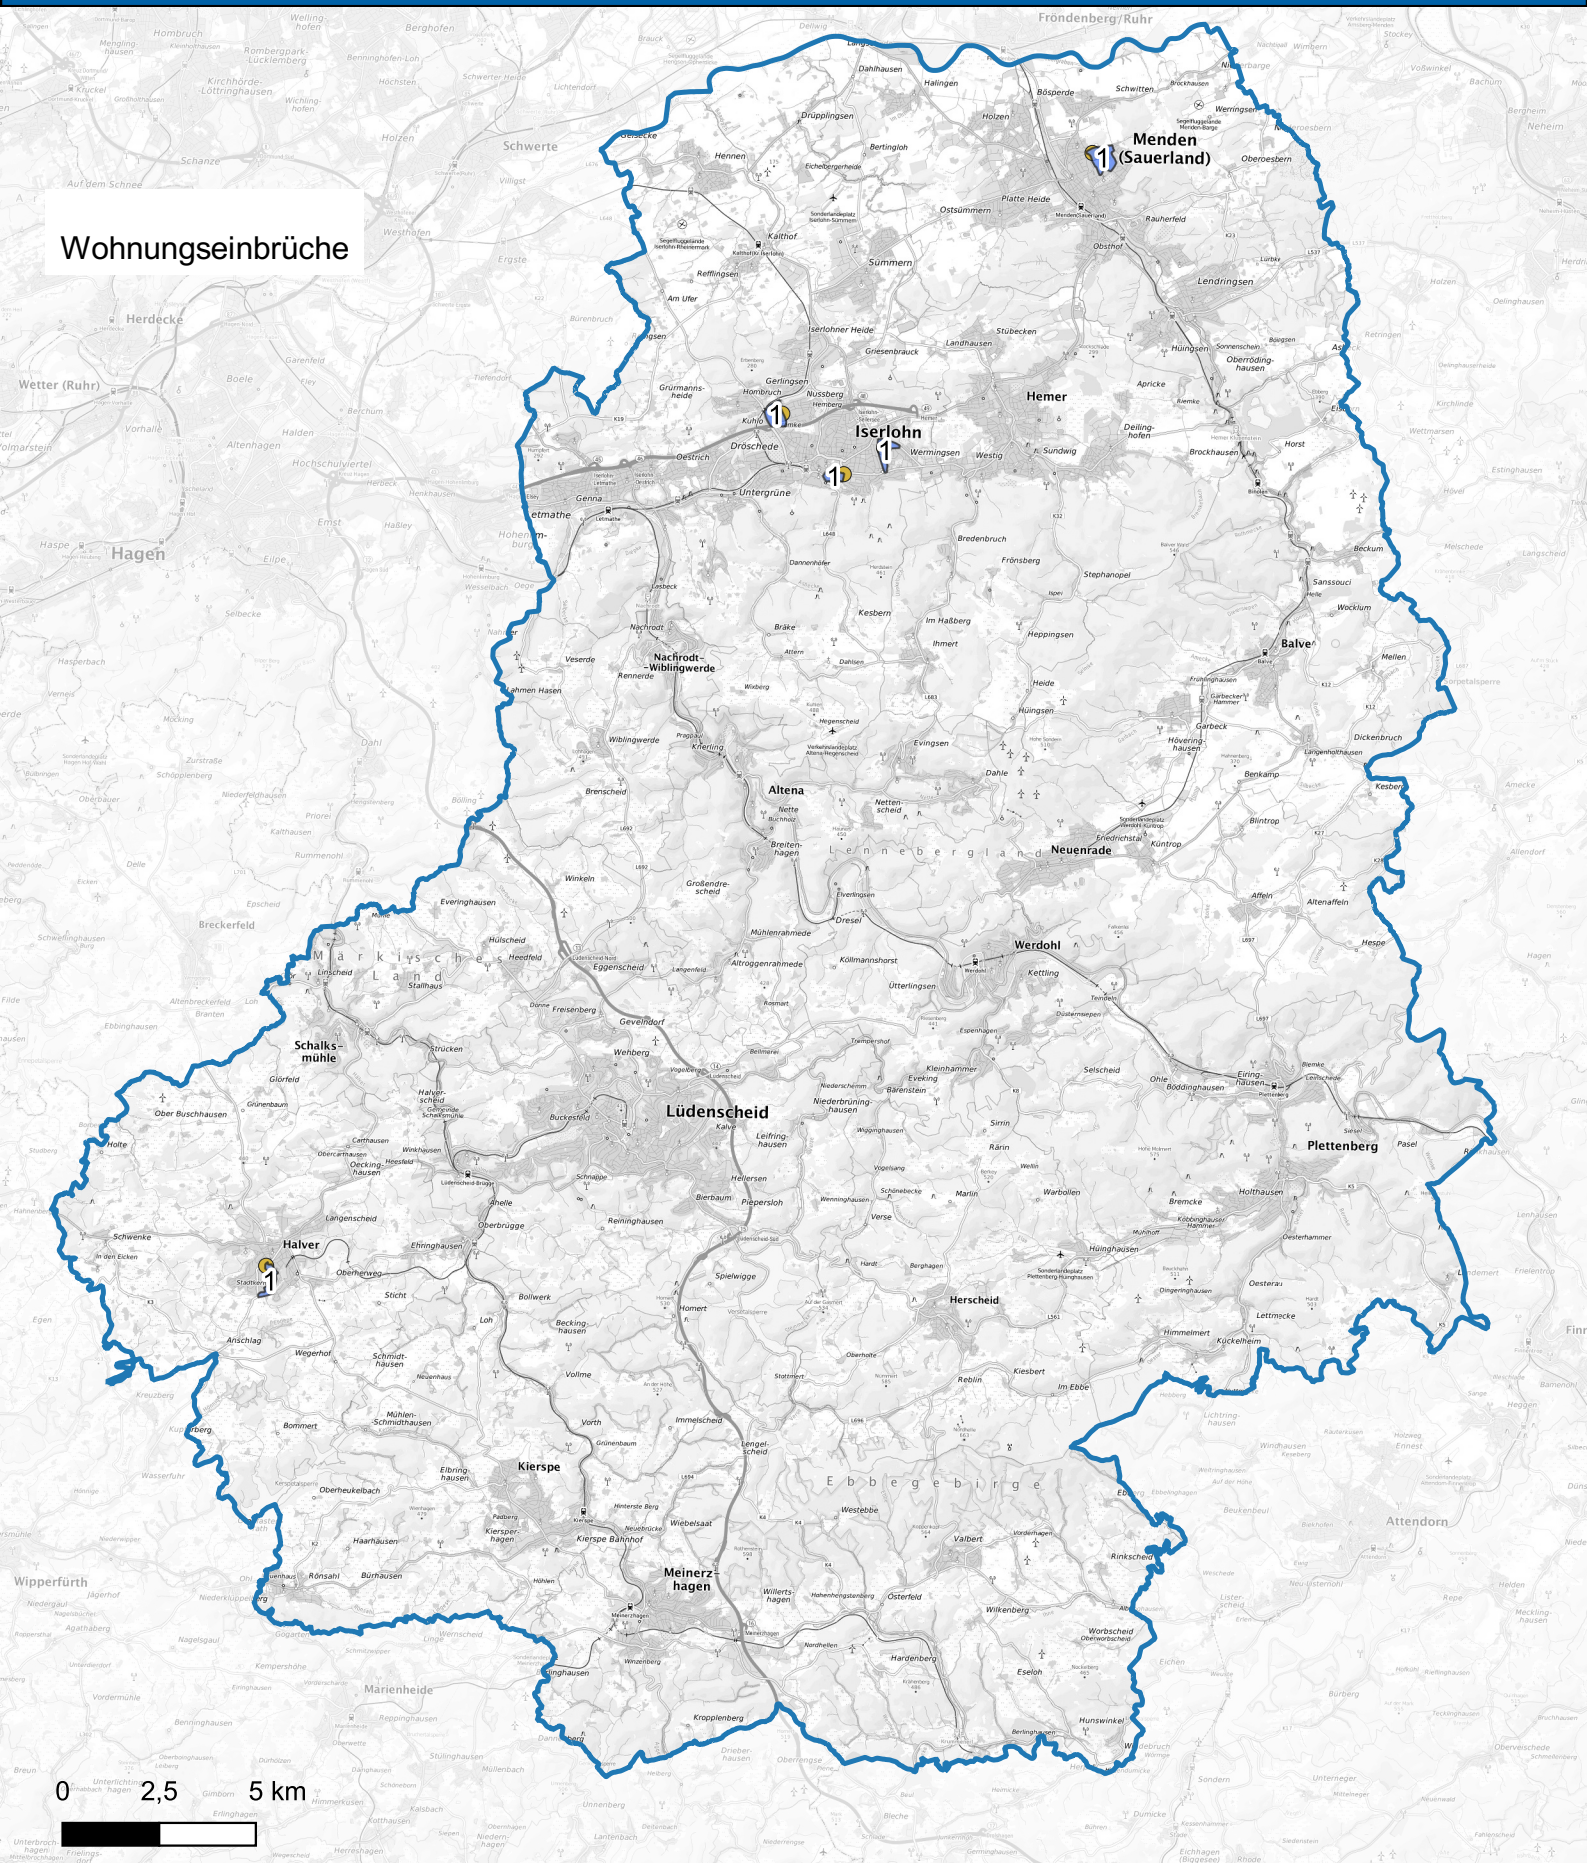

Wohnungseinbruchsradar für den Märkischen Kreis vom 11.02.2025 bis 18.02.2025

Wohnungseinbrüche

Hintergrundkarte: © Bundesamt für Kartographie und Geodäsie (2024)

Informationen zu Präventionshinweisen und Beratungsstellen der
Polizei NRW finden Sie hier ["https://polizei.nrw/artikel/riegel-vor-sicher-ist-sicherer"](https://polizei.nrw/artikel/riegel-vor-sicher-ist-sicherer)

POLIZEI
Nordrhein-Westfalen
Märkischer Kreis