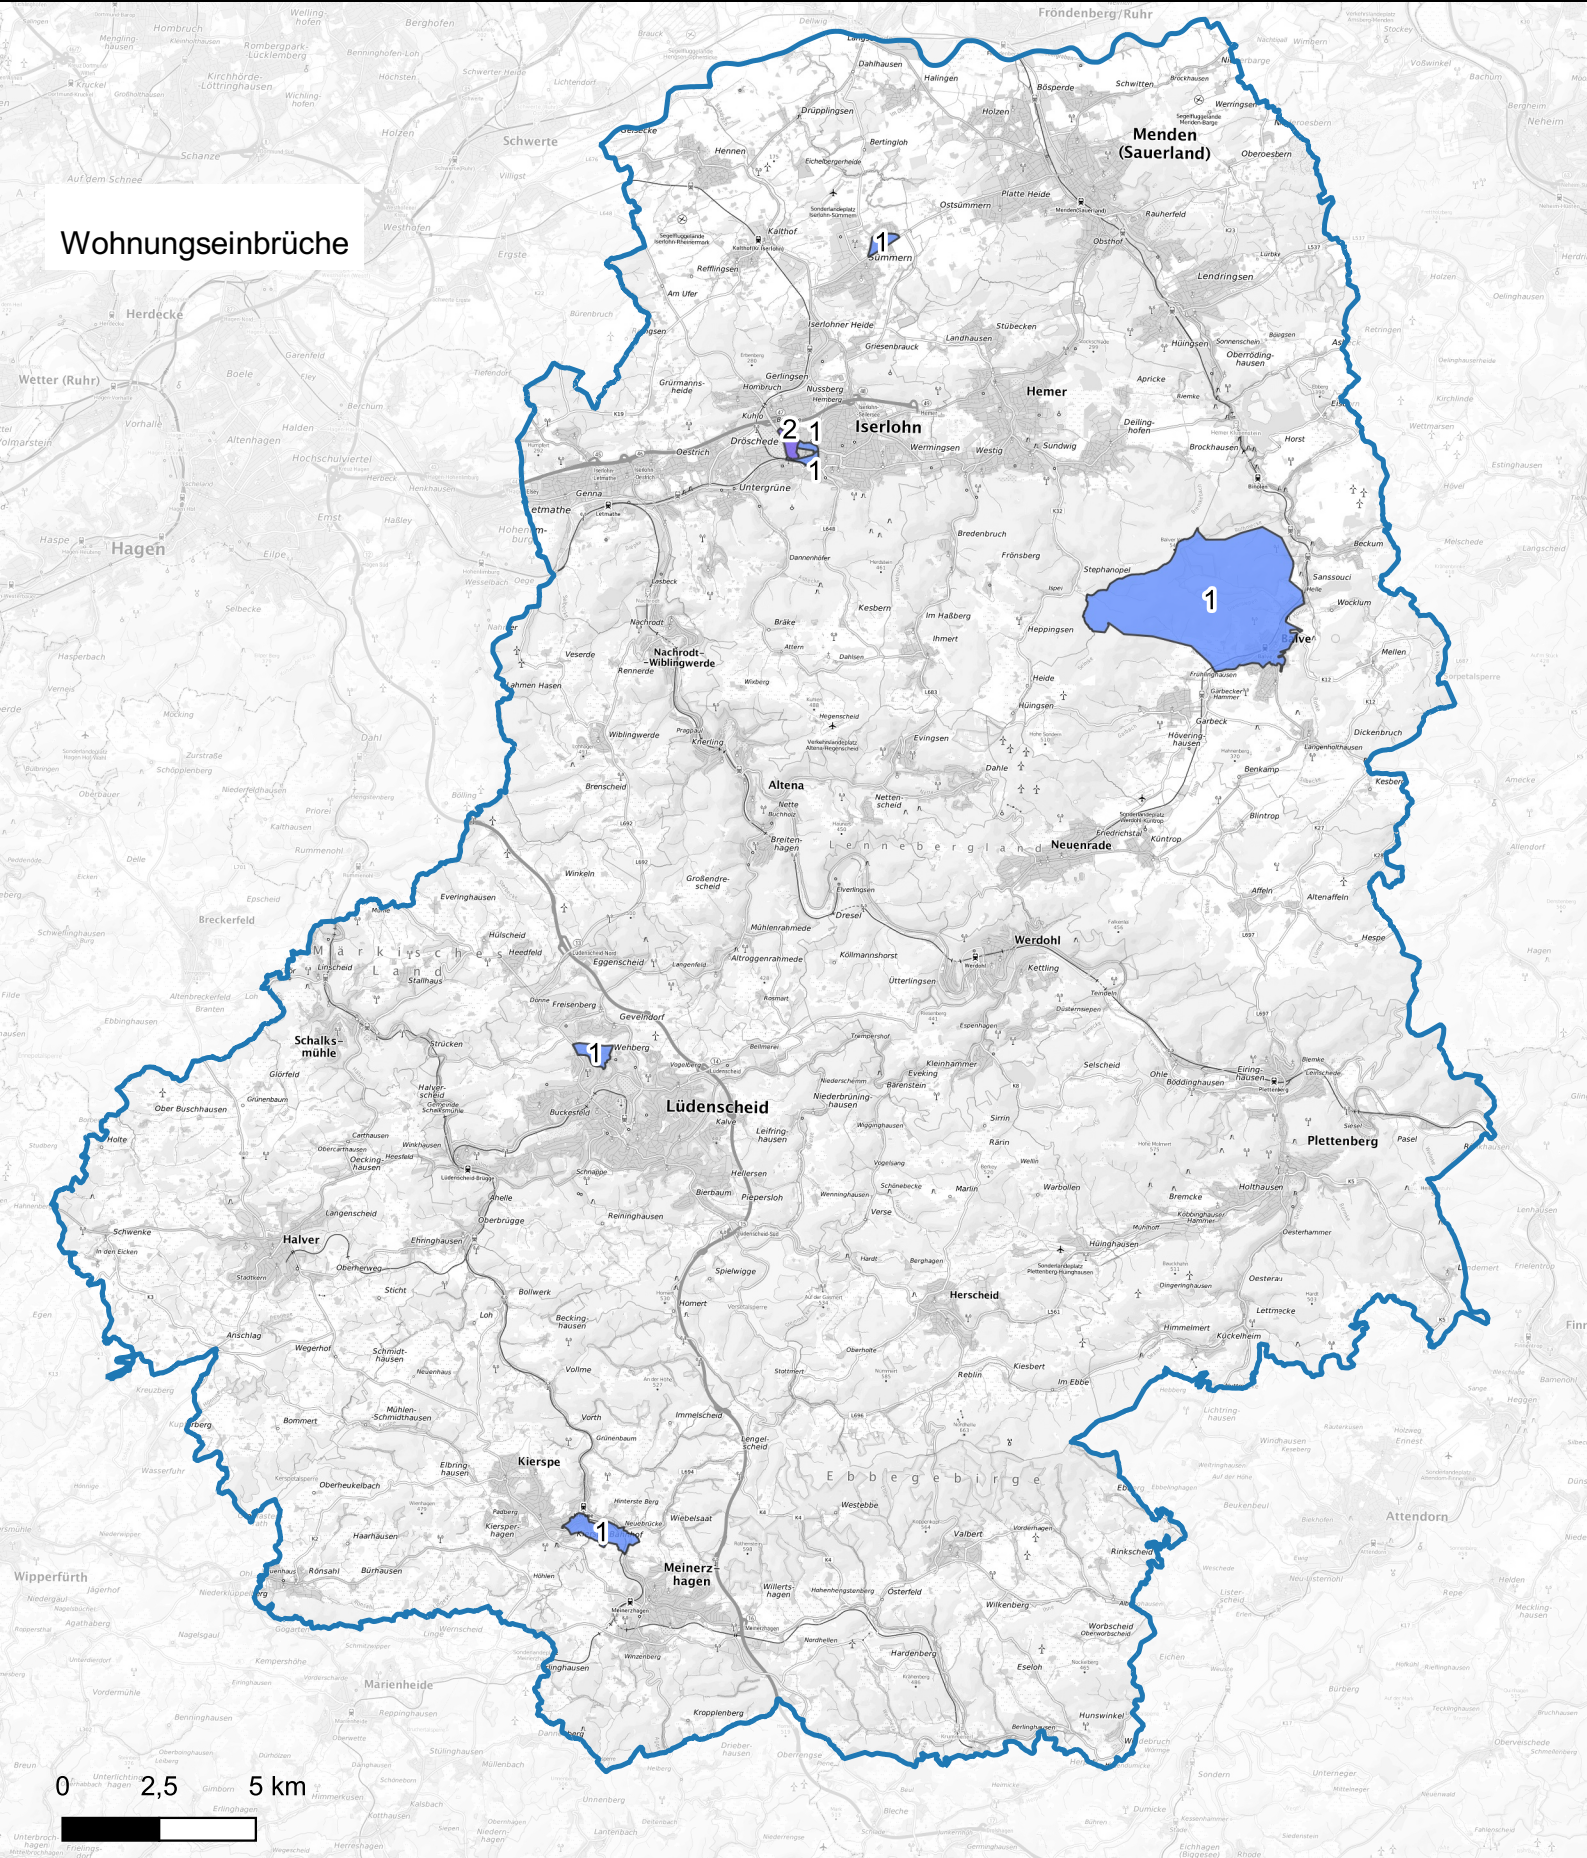

Wohnungseinbruchsradar für den Märkischen Kreis vom 08.01.2025 bis 14.01.2025

Wohnungseinbrüche

Hintergrundkarte: © Bundesamt für Kartographie und Geodäsie (2024)

Informationen zu Präventionshinweisen und Beratungsstellen der
Polizei NRW finden Sie hier ["https://polizei.nrw/artikel/riegel-vor-sicher-ist-sicherer"](https://polizei.nrw/artikel/riegel-vor-sicher-ist-sicherer)

POLIZEI
Nordrhein-Westfalen
Märkischer Kreis