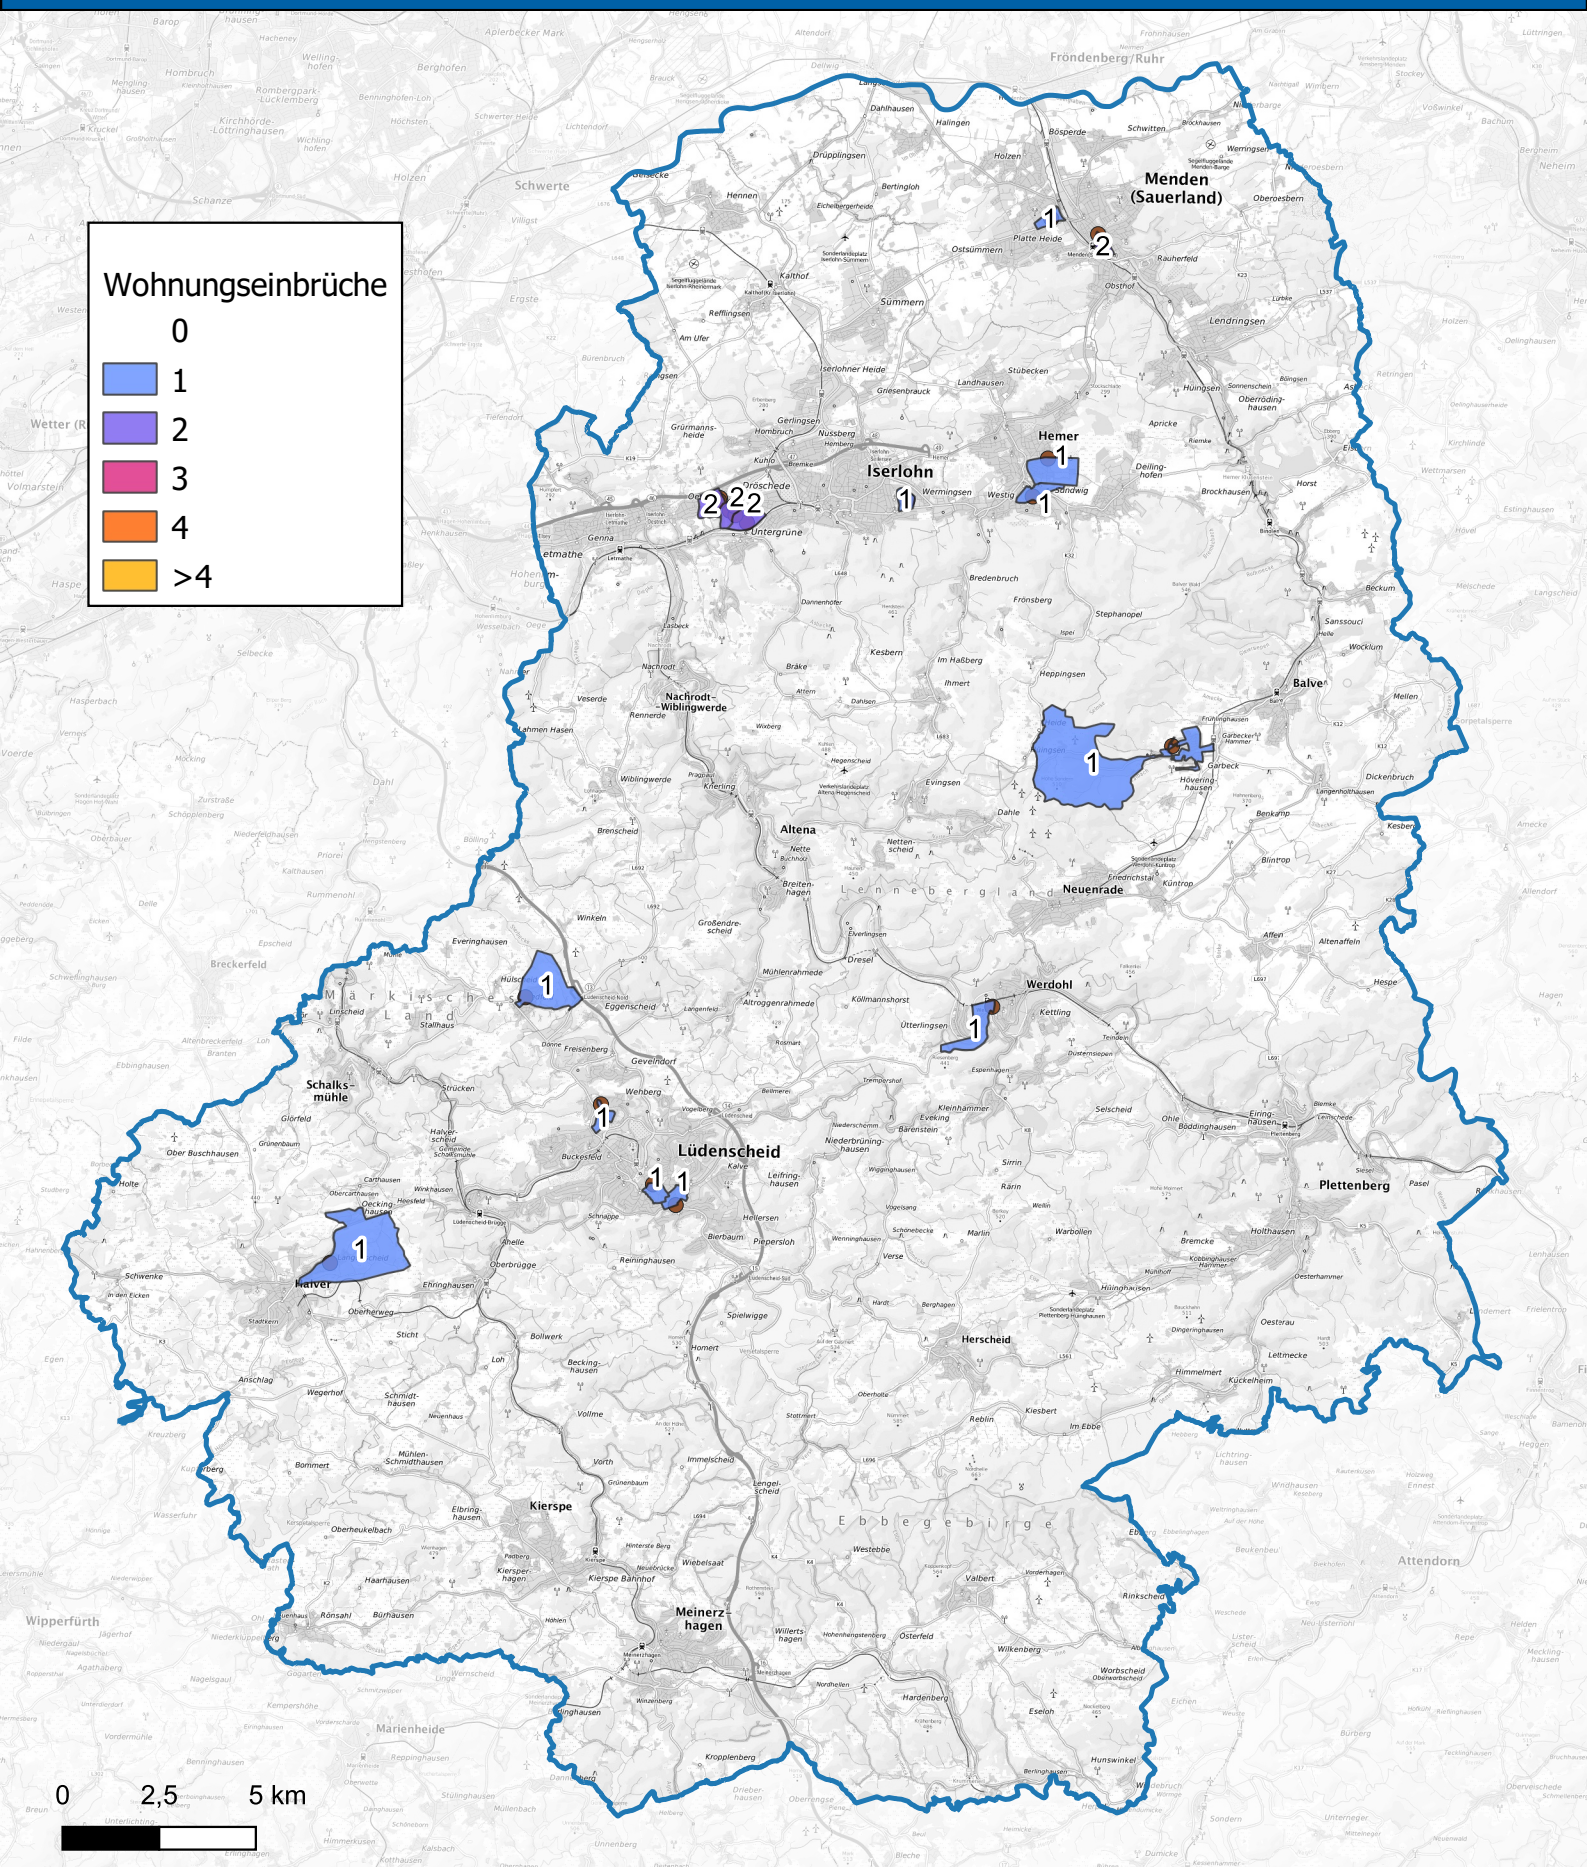

# Wohnungseinbruchsradar für den Märkischen Kreis vom 10.12.2024 bis 17.12.2024

Hintergrundkarte: © Bundesamt für Kartographie und Geodäsie (2024)

Informationen zu Präventionshinweisen und Beratungsstellen der Polizei NRW finden Sie hier ["https://polizei.nrw/artikel/riegel-vor-sicher-ist-sicherer"](https://polizei.nrw/artikel/riegel-vor-sicher-ist-sicherer)

**POLIZEI**  
Nordrhein-Westfalen  
Märkischer Kreis