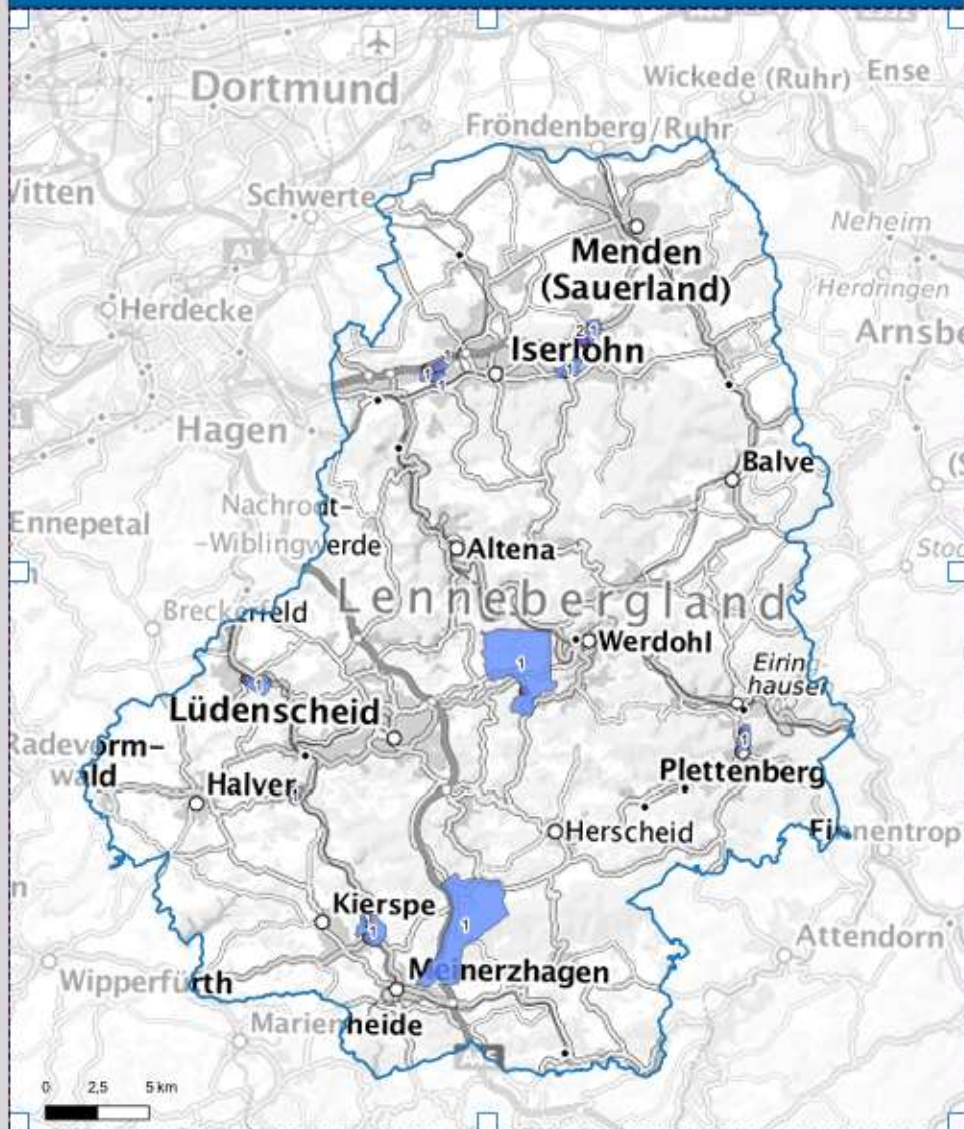

Wohnungseinbruchsradar für den Märkischen Kreis  
vom 18.12.2024 bis 24.12.2024

Hintergrundkarte: © Bundesamt für Kartographie und Geodäsie (2024)

Informationen zu Präventionshinweisen und Beratungsstellen der  
Polizei NRW finden Sie hier: <https://polizei.nrw/artikel/riegel-vor-sicher-ist-sicherer>