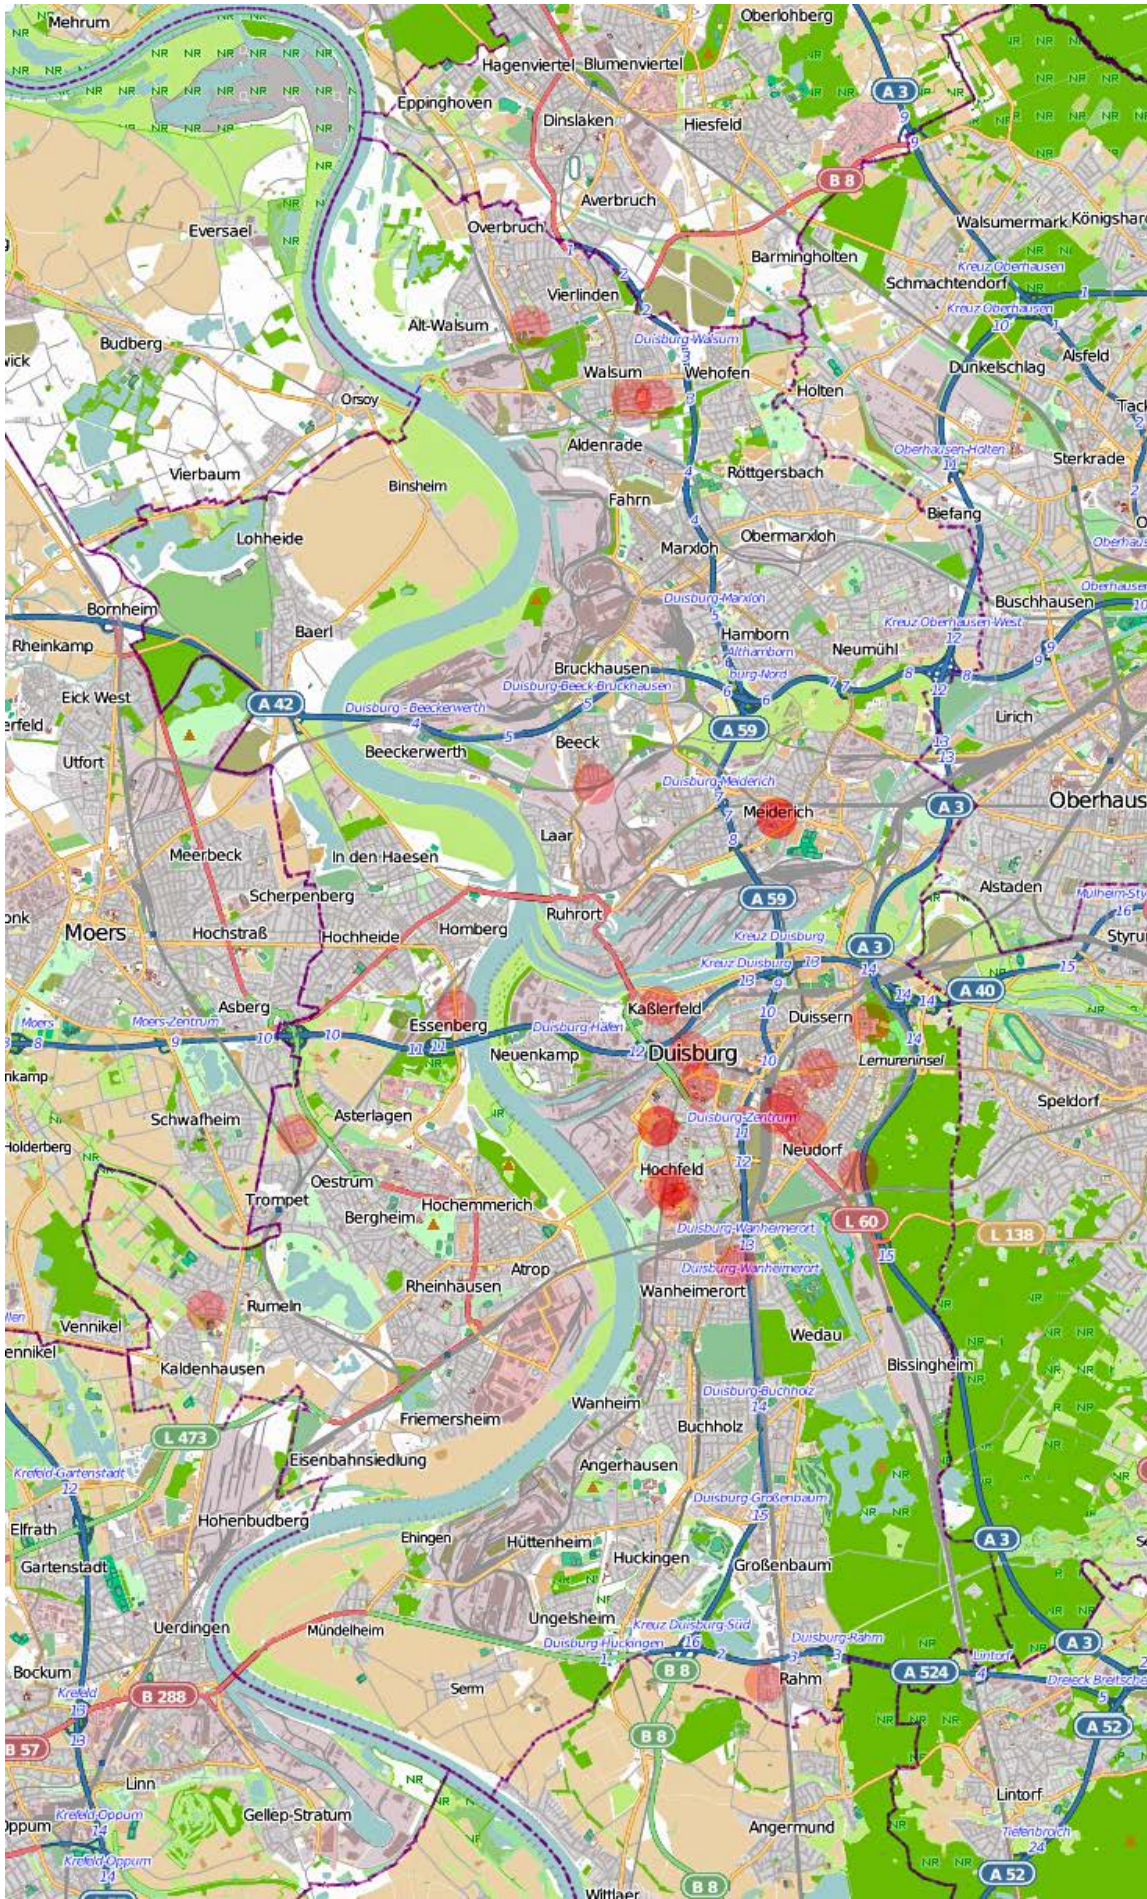

Wohnungseinbruchsradar für das Stadtgebiet Duisburg

21.10.24 bis 27.10.24 Quelle: Polizeipräsidium Duisburg

© OpenStreetMap
www.openstreetmap.org/
copyright
www.opendatacommons.org
www.creativecommons.org