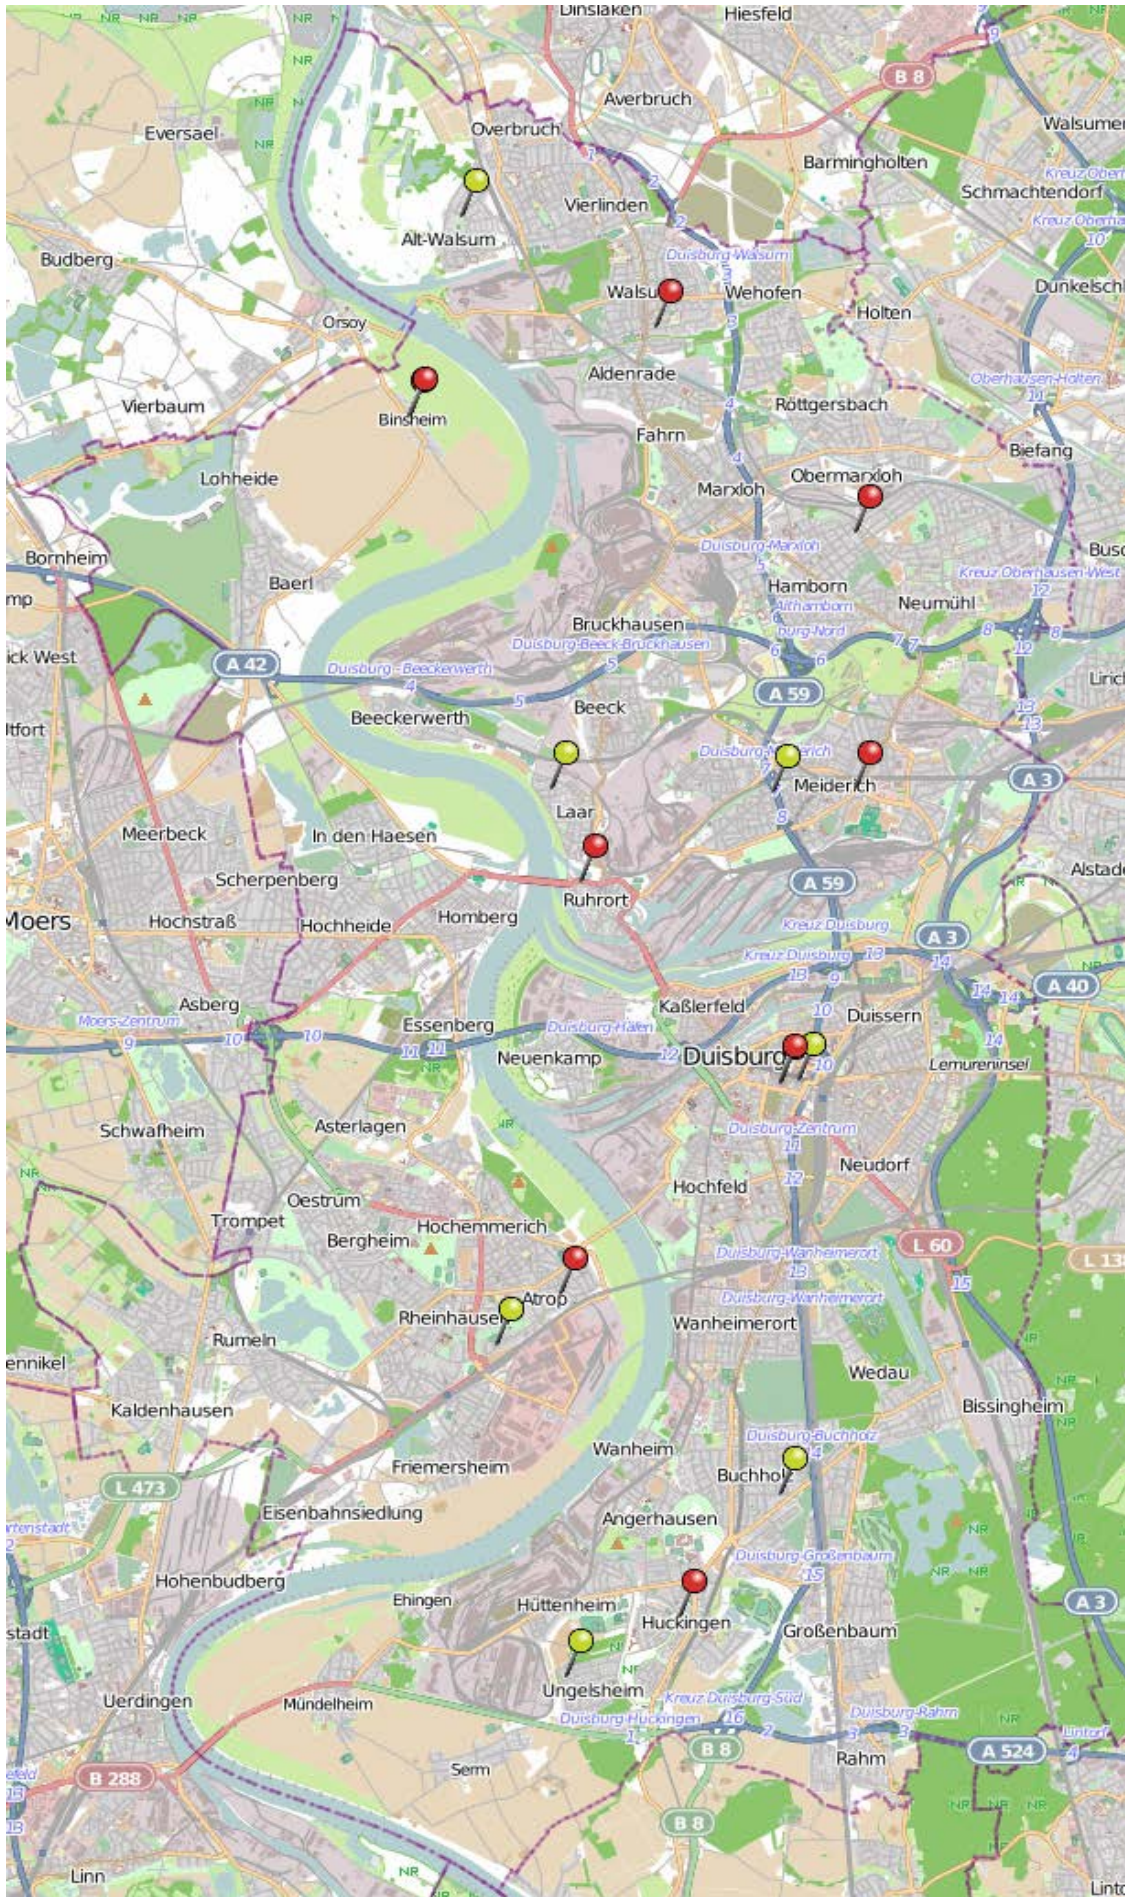

# Wohnungseinbruchsradar für das Stadtgebiet Duisburg

08.04.24 bis 15.04.24 Quelle: Polizeipräsidium Duisburg

Legende

- WED Versuch
- WED Vollendete

© OpenStreetMap  
[www.openstreetmap.org/](http://www.openstreetmap.org/)  
copyright  
[www.opendatacommons.org](http://www.opendatacommons.org)  
[www.creativecommons.org](http://www.creativecommons.org)